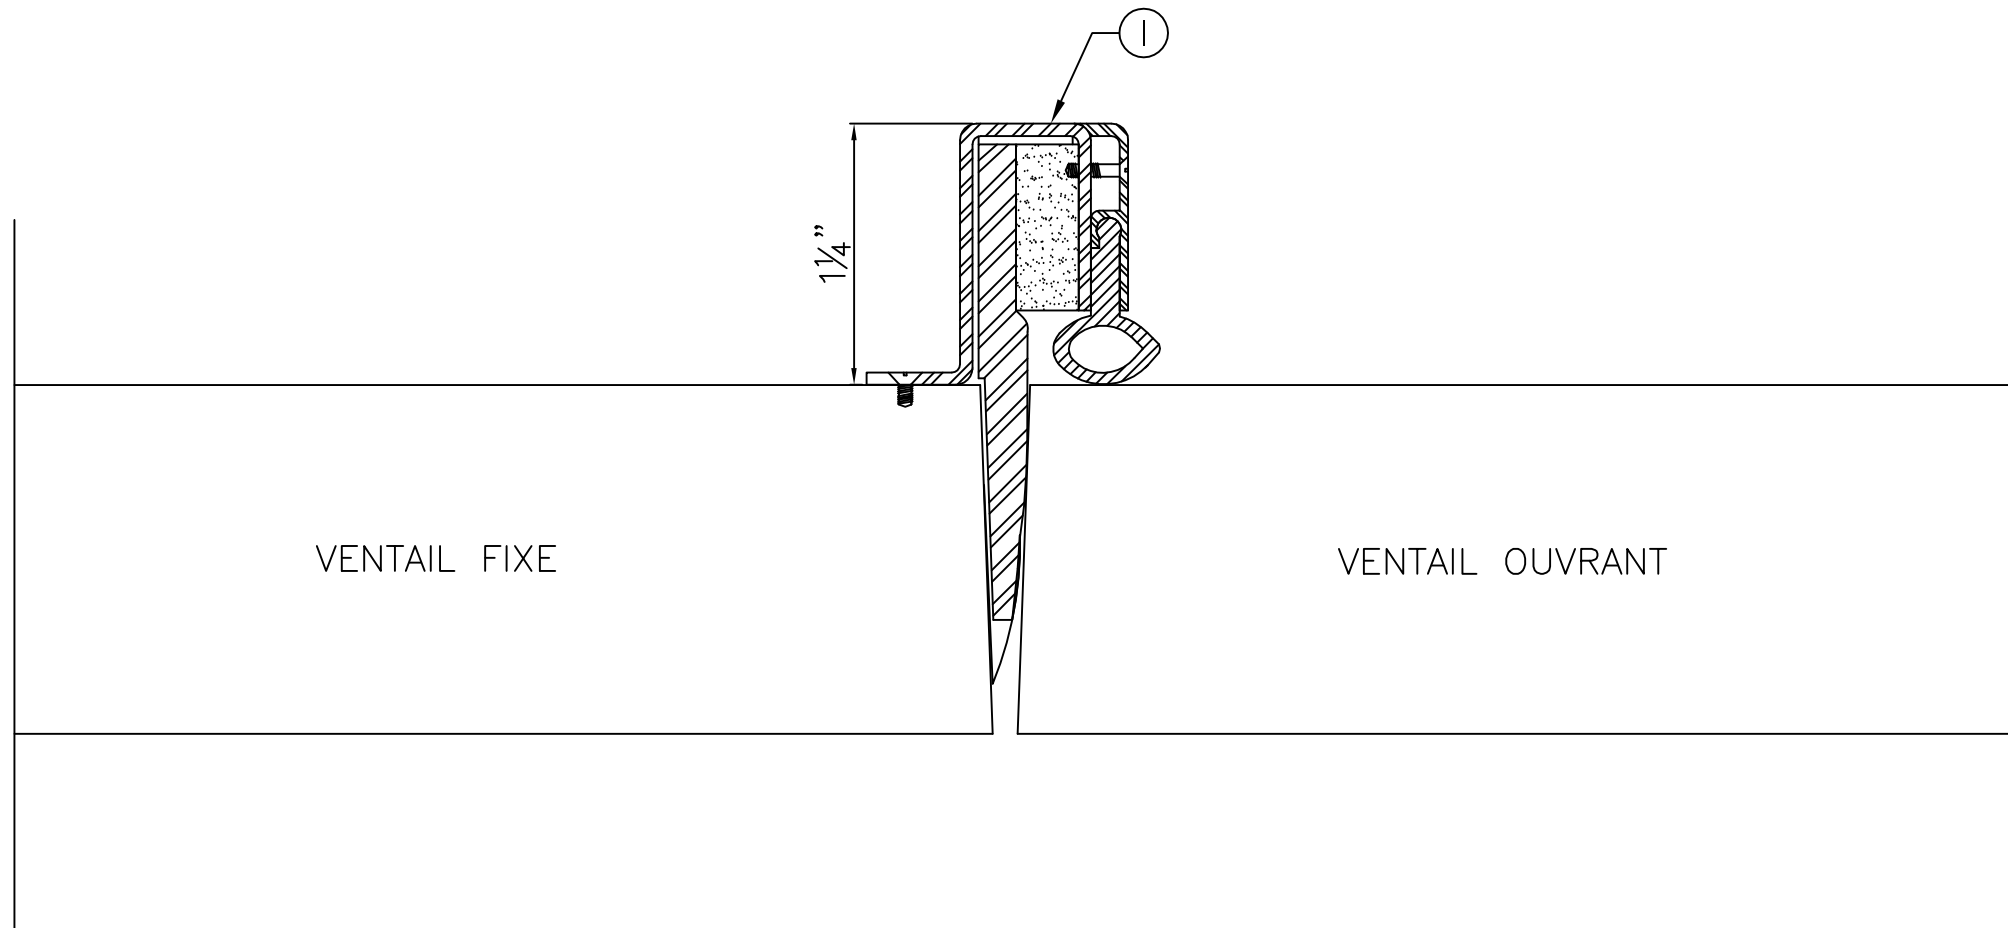

LÉGENDE:

1. ASTRAGALE ACOUSTIQUE FIXÉE SUR LE CÔTÉ À POUSSER DU VENTAIL FIXE D'UNE PORTE À DOUBLE VENTAUX.

VENTAIL FIXE

VENTAIL OUVRANT