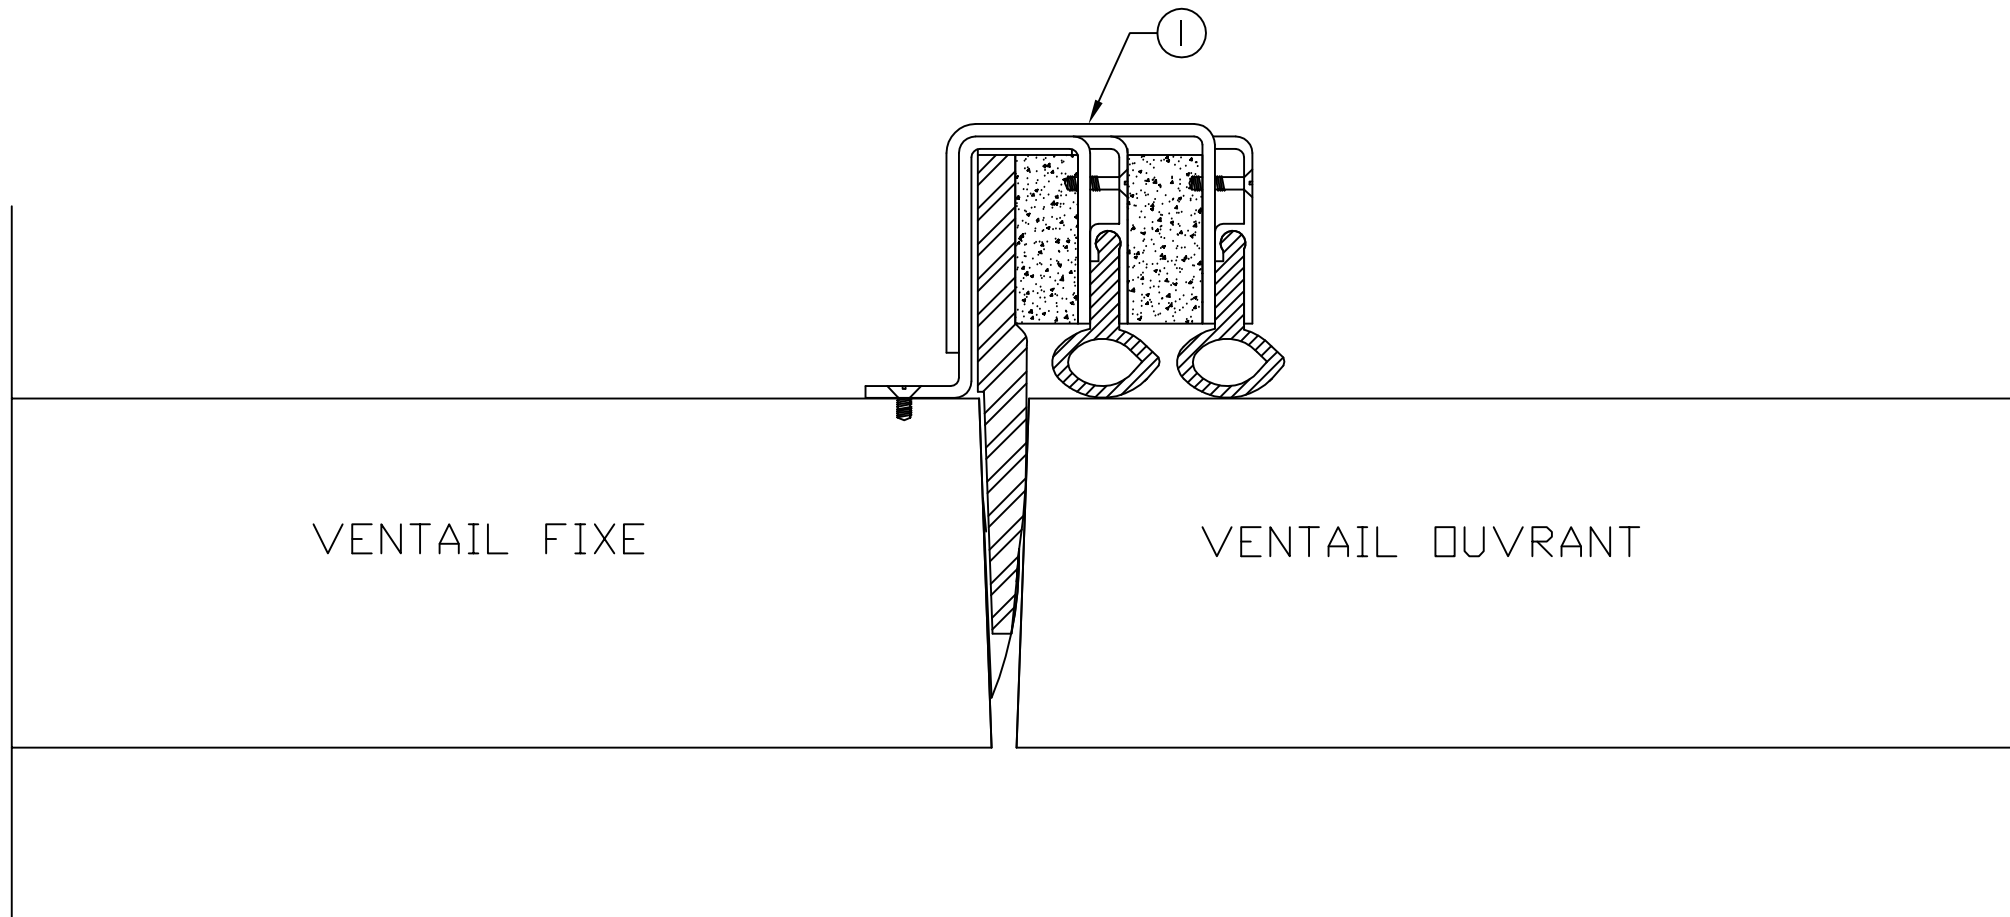

LÉGENDE:

1. ASTRAGALE ACOUSTIQUE FIXÉE SUR LE CÔTÉ À POUSSER DE LA PORTE FIXE D'UNE PORTE À DOUBLE VENTAUX.

DÉTAIL D'ASTRAGALE ACOUSTIQUE TYPE POUR
PORTE DOUBLE EN ACIER - ITS DE 53

TRAVAIL NO:

FEUILLE: 1