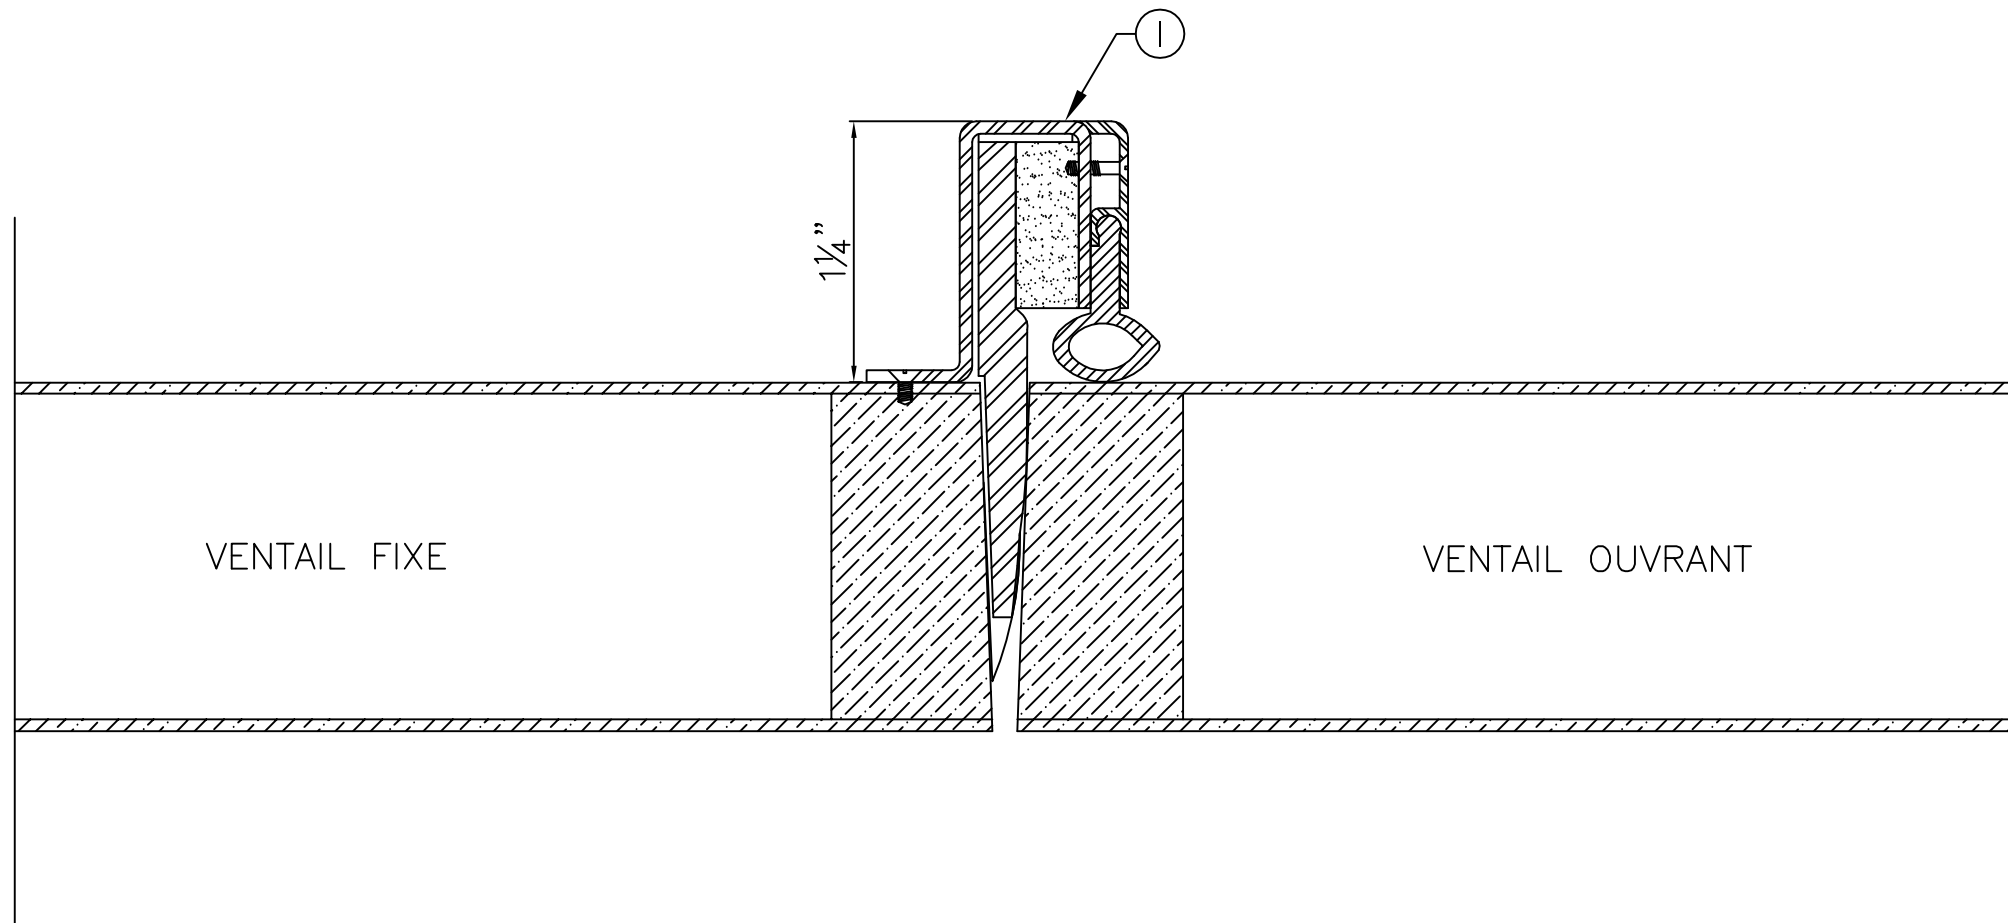

LÉGENDE:

1. ASTRAGALE ACOUSTIQUE FIXÉE SUR LE CÔTÉ À POUSSER DU VENTAIL FIXE D'UNE PORTE À DOUBLE VENTAUX.

VENTAIL FIXE

VENTAIL OUVRANT

DÉTAIL D'ASTRAGALE ACOUSTIQUE TYPE POUR PORTE
DOUBLE EN BOIS - ITS DE 33 À 50